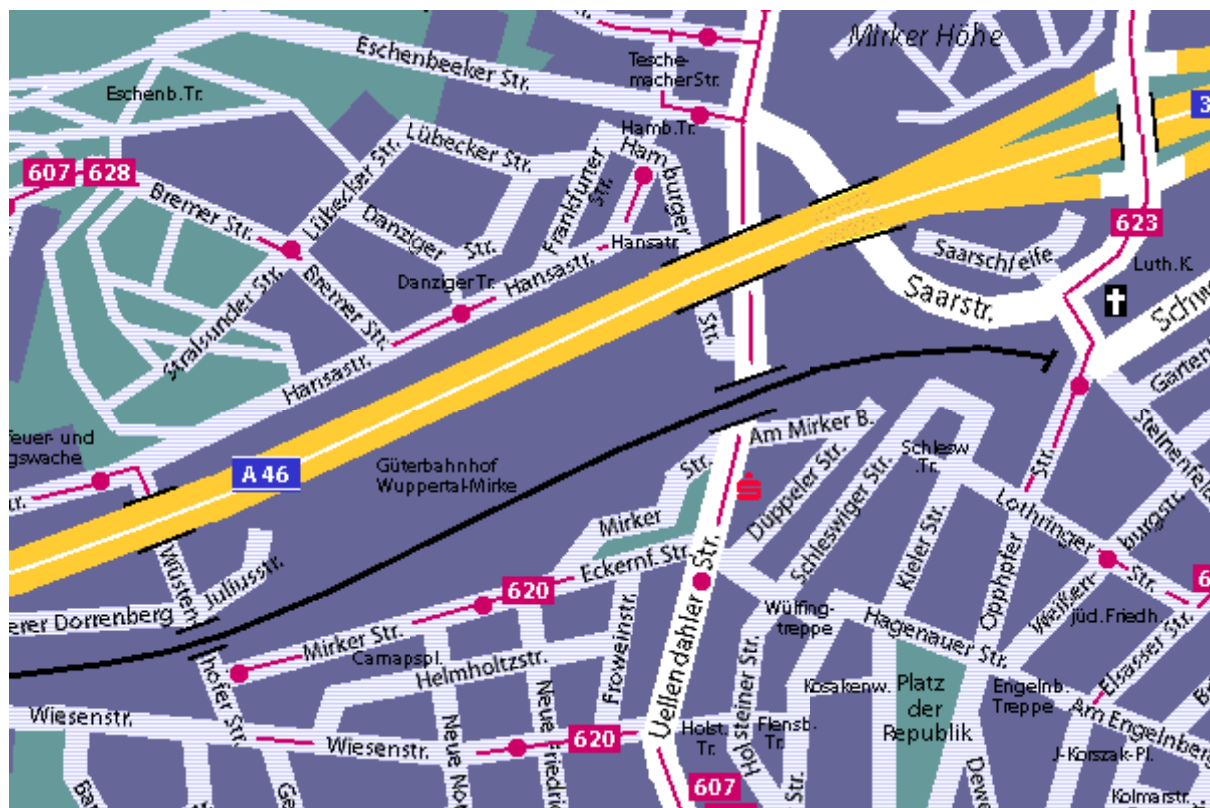

Elberfelder Schachgesellschaft 1851

Sehr geehrte Schachfreunde,

es ist soweit – die ESG 1851 ist umgezogen. Ab dem 28.04.2002 bestreiten wir unsere Heimkämpfe in unserem neuen Spiellokal:

Wiesenstr. 2, 42105 Wuppertal, Tel.: 0202 / 31 64 39.

Anreisehinweis:

A46 bis Ausfahrt Wuppertal-Elberfeld, von dort über Saarstr. und Uellendahler Str.. Das Spiellokal befindet sich an der Ecke Uellendahler Str. / Wiesenstr. über der Gaststätte Hasret (Eingang Wiesenstr.).